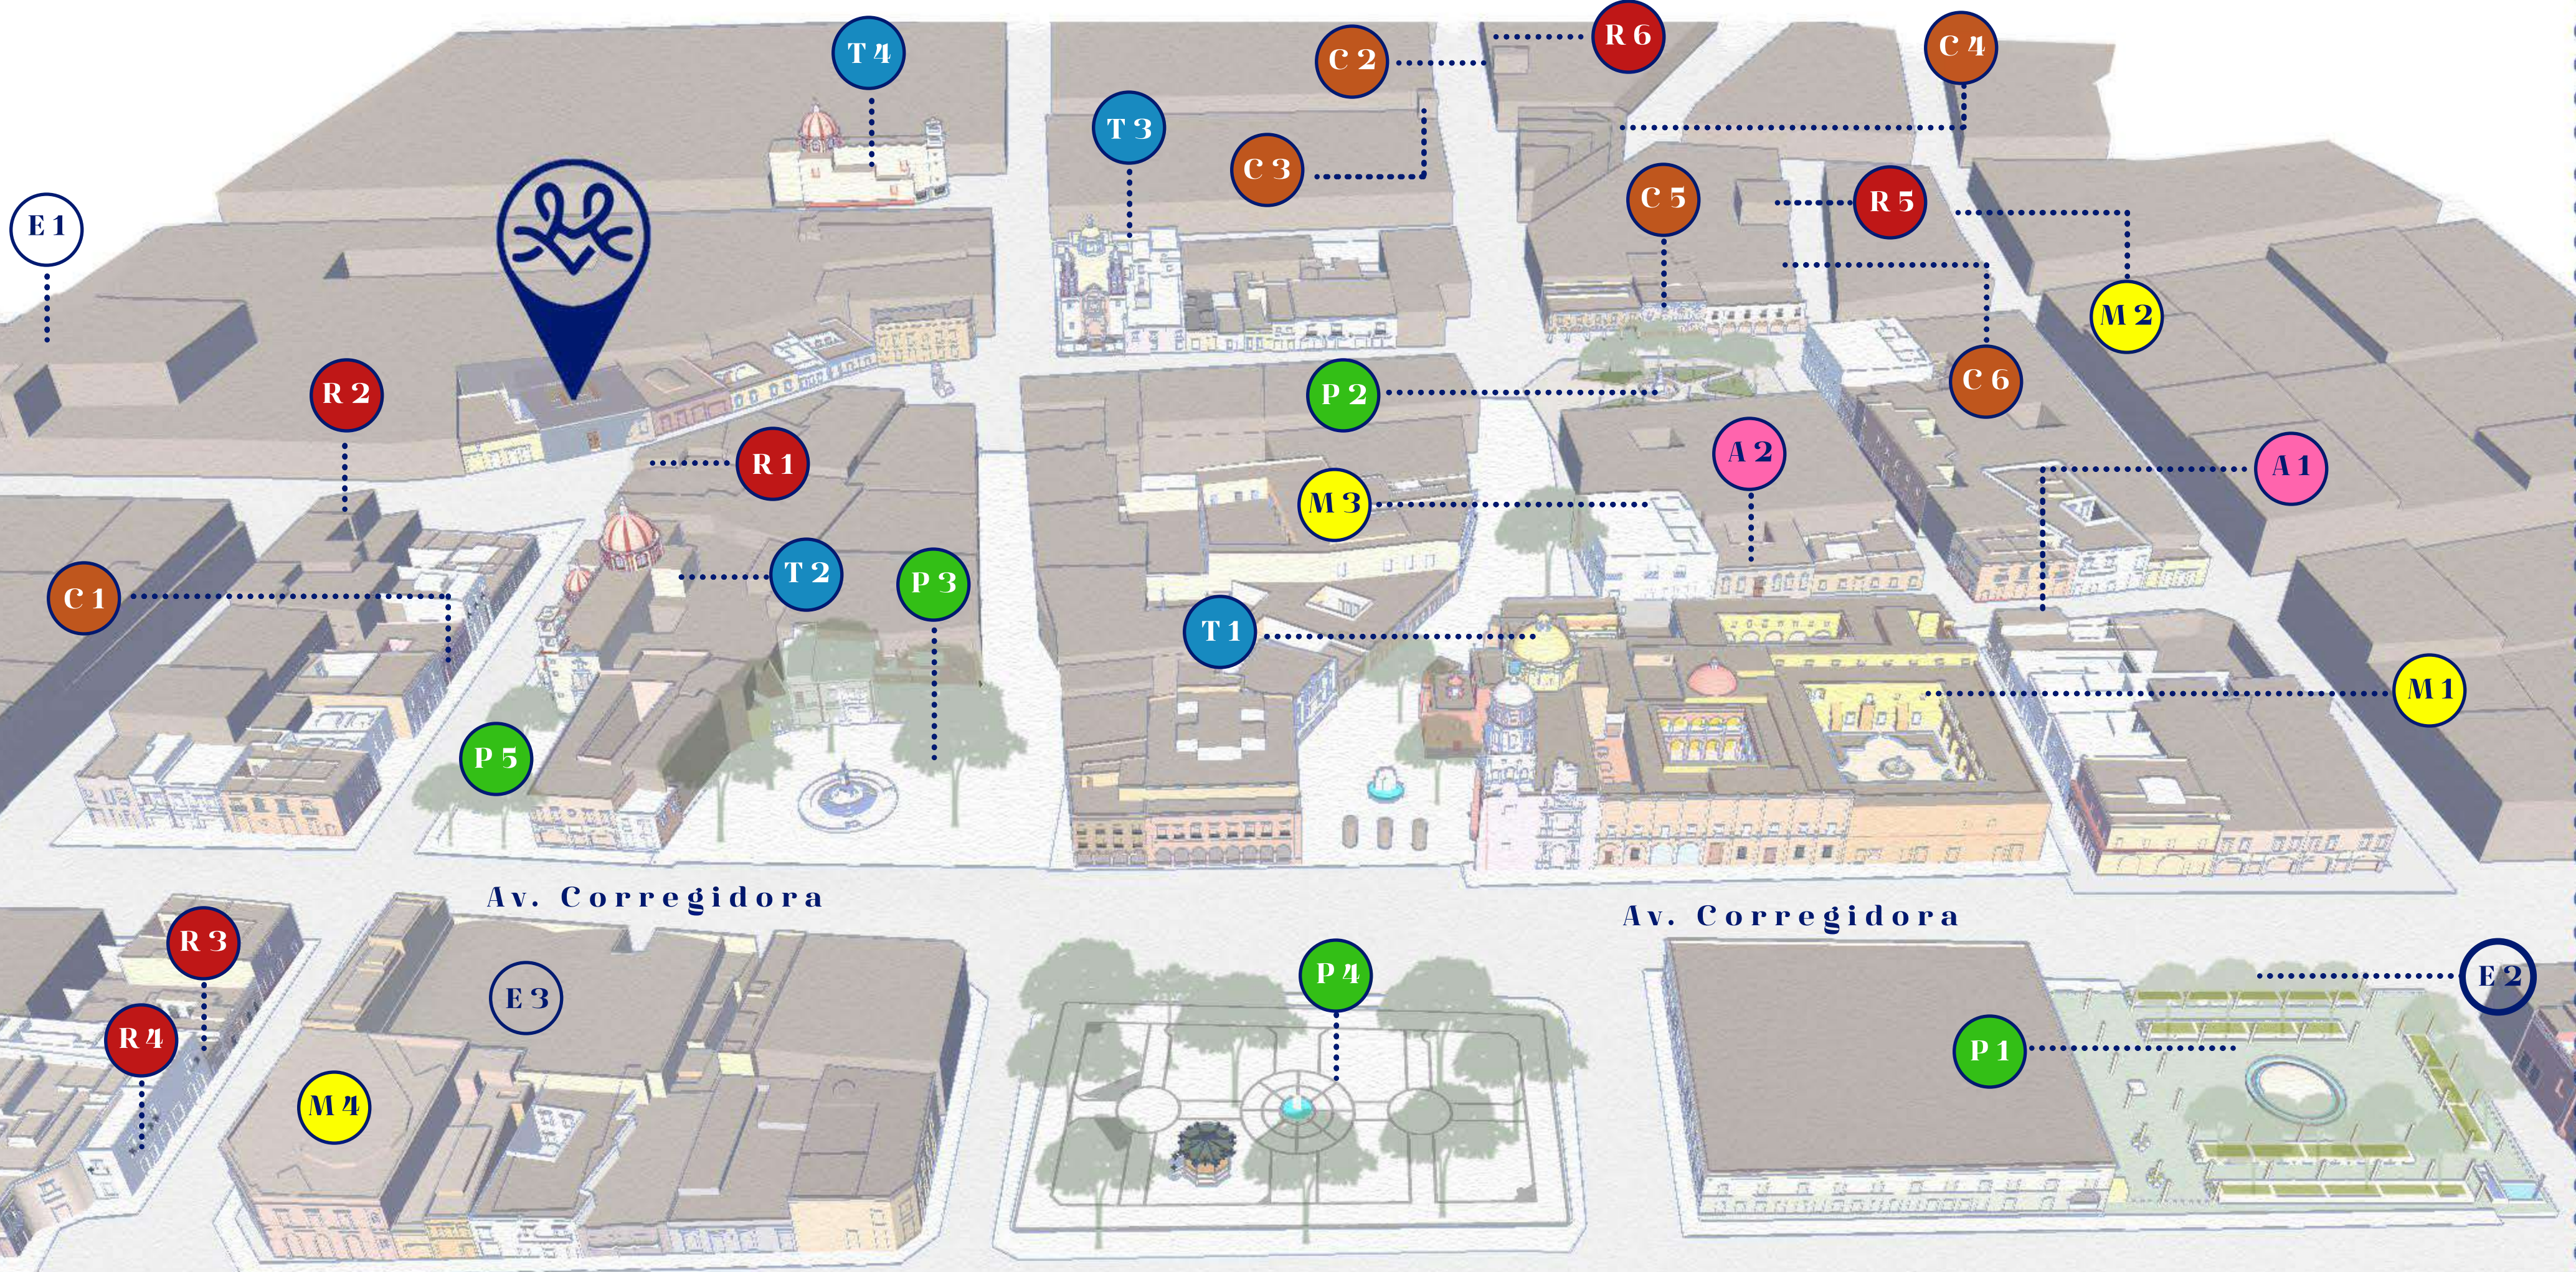

- C1** CAFE V60
- C2** U:LALA
- C3** LA XURERIA
- C4** ALDA CAFE
- C5** MAS CAFE
- C6** APAPACHO

- R1** CHEZ JULIEN BISTRO (FRANCESA)
- R2** TERRAZA LA GRUPA (ITALIAN ROOFTOP)
- R3** LA MARIPOSA (TRADICIONAL)
- R4** OAXACA MIA (MEXICANA)
- R5** LA CHILACAYOTA (MEXICAN FUSION)
- R6** SAYIL CENTRO (YUCATECA)

- M1** REGIONAL QRO.
- M2** LA ZACATECANA (ARTE Y ANTIGUEDADES)
- M3** DE LOS CONSPIRADORES
- M4** TEATRO DE LA REPUBLICA

- P1** P. DE LA CONSTITUCION
- P2** P. DE ARMAS
- P3** MONUMENTO CORREGIDORA
- P4** JARDIN ZENEA
- P5** JARDIN DE SAN ANTONIO

- T1** SAN FRANCISCO
- T2** SAN ANTONIO
- T3** LA CONGRACION
- T4** SANTIAGO APOSTOL

- R4** OAXACA MIA
- A1** MAYA CHIAPAS
- A2** ARCILLA MEXICANA

- E1** LA MORALEJA
- E2** SUBTERRANEO
- E3** CORREGIDORA

Casa Montespejo

Av. Luis Pasteur Nte. 26, Col. Centro, 76000 Qro.

Tel. (442) 506 4753